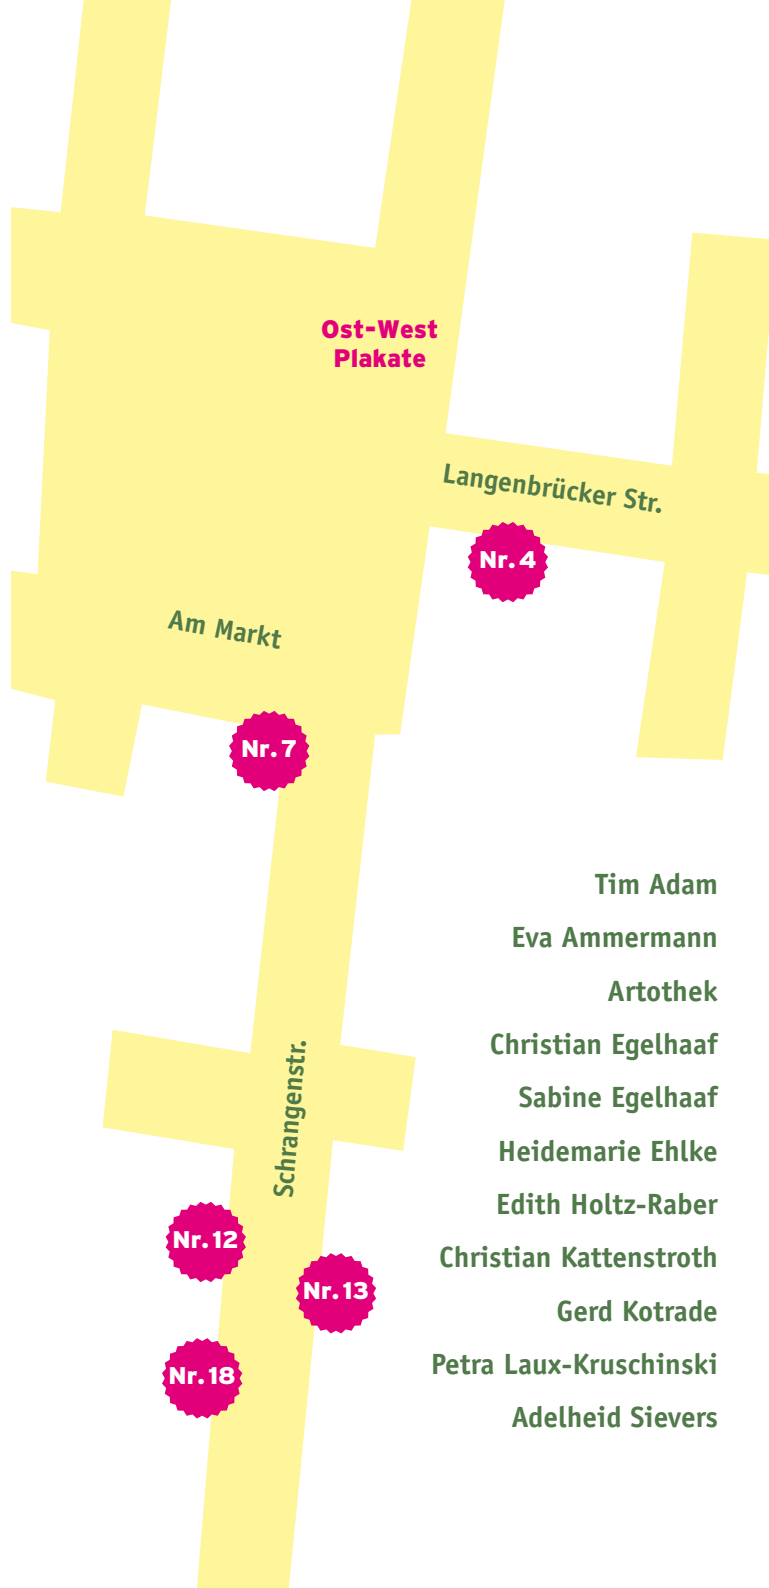

Leerstandskultur

Kunst in leeren Läden

In der Kreisstadt Ratzeburg – wie in vielen Kleinstädten in Deutschland – findet man zahlreiche leere Läden im Stadtzentrum. Sie sind ein Beleg für den Wandel des Kaufverhaltens der Menschen. Die „Kaufkultur“ wandert nach Verbrauchermärkten am Rande der Stadt aus; die Innenstadt verödet. Mit der Kunstaktion, „Leerstandskultur“, möchte der LKV auf die Läden aufmerksam machen und sie für ein Wochenende mit Leben erfüllen.

Die Artothek

„Die Schönheit ist eine gewisse Übereinstimmung und ein Zusammenklang der Teile zu einem Ganzen gemäß einer bestimmten Zahl, Proportion und Ordnung“ Hört sich altmodisch an. Ist es auch. Es stammt von Leon Battista Alberti, einem Renaissancebaumeister aus dem 15. Jahrhundert. Aber es ist doch merkwürdig, diese Gedanken stimmen immer noch. Das glauben Sie nicht? Dann kommen Sie doch mal und überprüfen Sie es. Wir leihen Ihnen die Kunst dazu ... Besuchen Sie uns in der Langenbrücker Str. 4.

Tim Adam

Eva Ammermann

Artothek

Christian Egelhaaf

Sabine Egelhaaf

Heidemarie Ehlke

Edith Holtz-Raber

Christian Kattenstroth

Gerd Kotrade

Petra Laux-Kruschinski

Adelheid Sievers